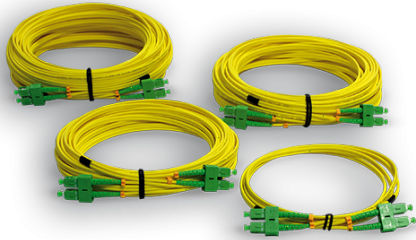

FICHA TÉCNICA**002351440****CORDÃO FO (Dca) SC/APC DUPLEX 40m**

Dimensões LxAxP (mm)	40m
EAN	5600307350836
Cor	Amarelo
Código Pautal	85367000
Peso Bruto (Kg)	0.55
Volume (m³)	0.00858

Observações Cabo Dca constituído por duas Fibras Ópticas, pré-conectorizado, em ambas as extremidades, com 2 conectores SC/APC.

Repartidor cliente - Fibra Óptica (RC-FO)

Atenuação adaptador 1310nm - 0.4dB/Km 1550nm - 0.4dB/ Km

Proteção Ambiental

Embalagens de papel e cartão Espalmar e colocar no ecoponto azul

Embalagens plástico e metal Colocar no ecoponto amarelo