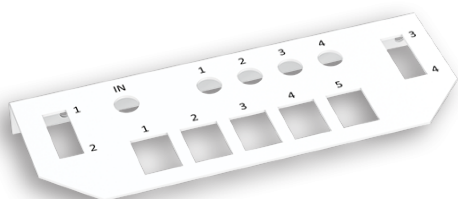

FICHA TÉCNICA**00096570****PAINEL EM "L" VAZIO P/ 5RJ45 + REP 4D + 4FO L250**

Dimensões LxAxP (mm)	170x60x55
EAN	5600307035993
Código Pautal	85176990
Peso Bruto (Kg)	0.04
Volume (m³)	0.0145

Proteção Ambiental

Embalagens de papel e cartão	Espalmar e colocar no ecoponto azul
Embalagens plástico e metal	Colocar no ecoponto amarelo

Nota: A imagem pode não corresponder ao código do produto apresentado. Consulte as características técnicas.